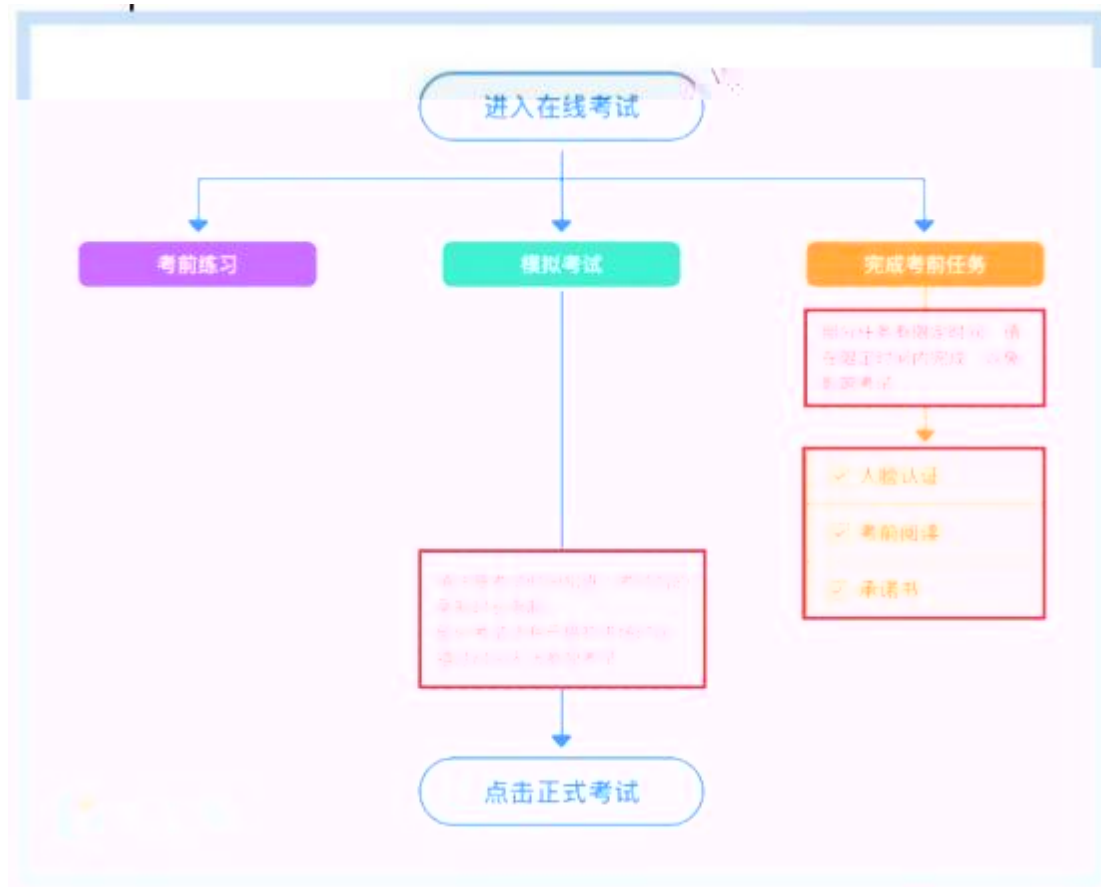

**中国音乐学院附中2022年北京单列招生
音乐基础理论学科视唱线上口试的操作说明**

1. 下载注册及登录

1.1 下载安装

A

1.2 注册

2.1

)!!")!

3.考前准备

3.1 人脸验证

3.2 考前任务

3.3 模拟考试

4.1 科目介绍

" " "

4.2

"□

"□
)
□