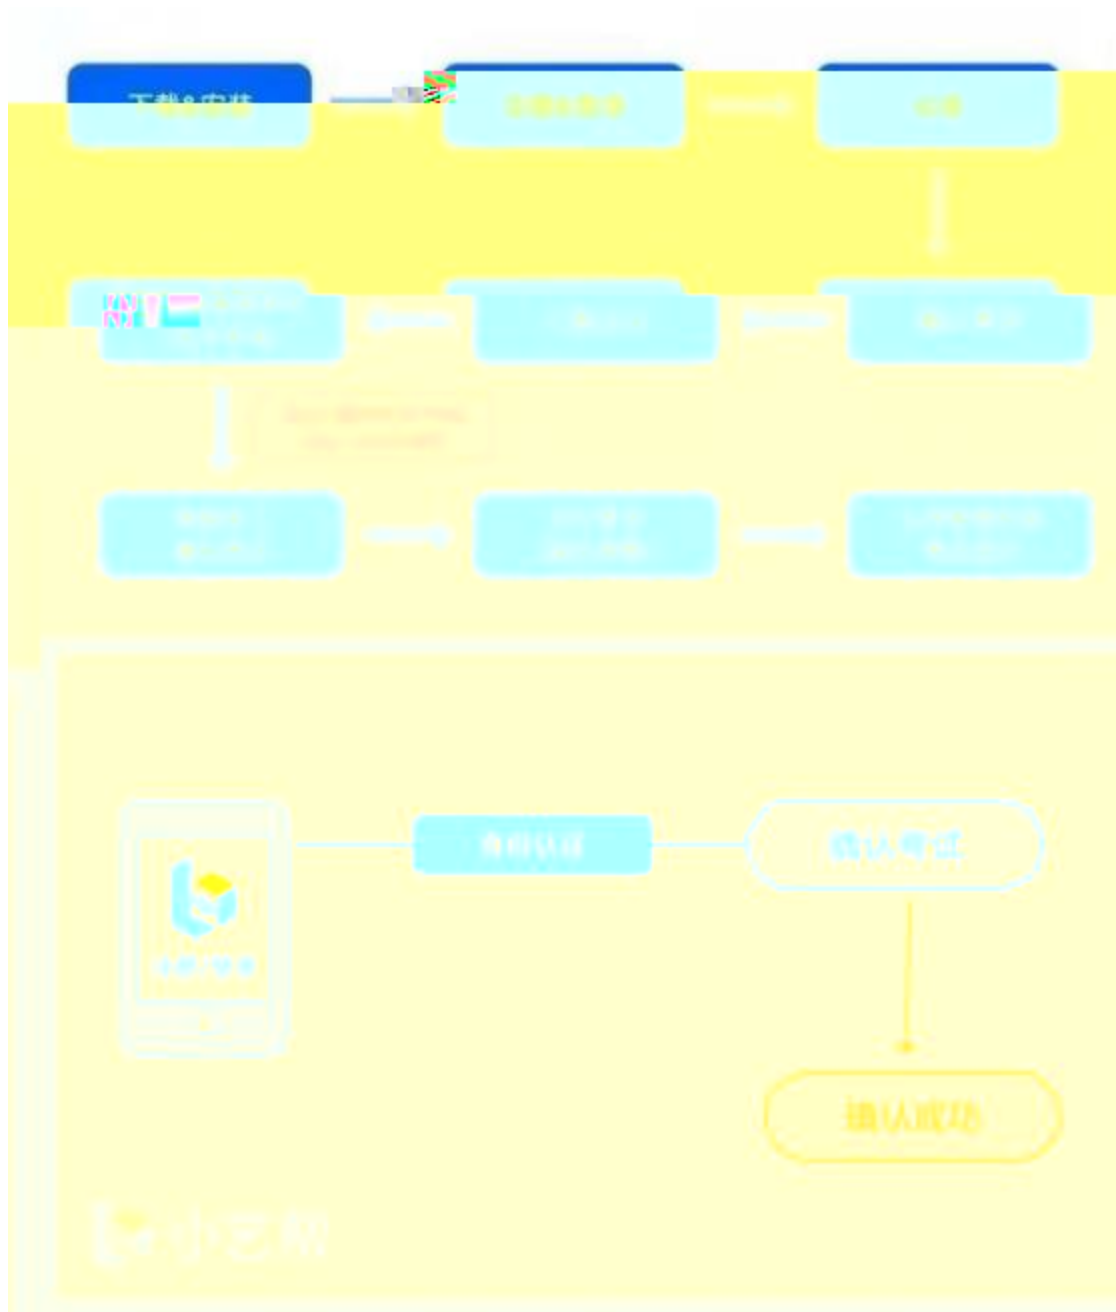

**中国音乐学院附中2022年北京单列招生
音乐基础理论学科视唱线上口试的操作说明**

1. 下载注册及登录

1.1 下载安装

A

1.2 注册

2.1

)!!")!

3.考前准备

3.1 人脸验证

3.2 考前任务

3.3 模拟考试

4.1 科目介绍

" " "

4.2

"□

"□
)
□