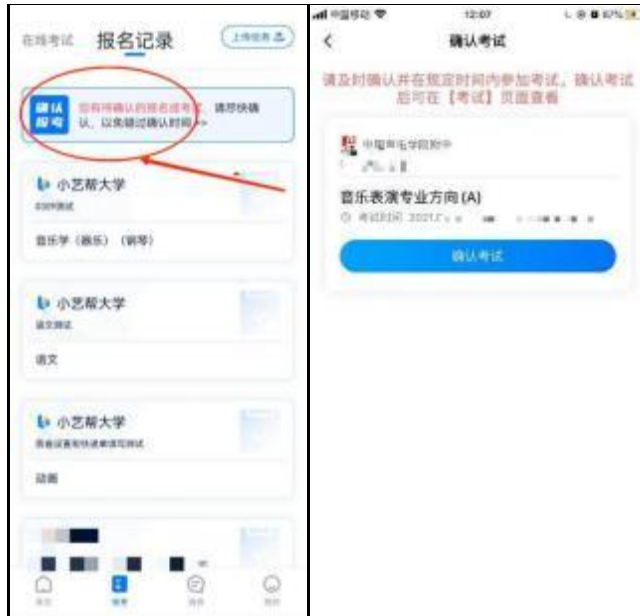

**中国音乐学院附中2022年北京单列招生
音乐基础理论学科视唱线上口试的操作说明**

1. 下载注册及登录

1.1 下载安装

A

1.2 注册

2.1

)!!")!

3.考前准备

3.1 人脸验证

3.2 考前任务

3.3 模拟考试

4.1 科目介绍

" " "

4.2

"□

"□
)
□