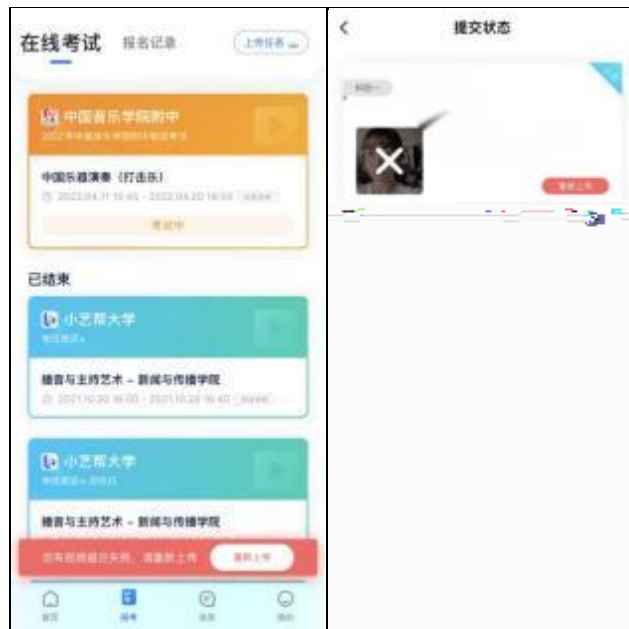

"□
)
□

2 AA

2 AA

8 8